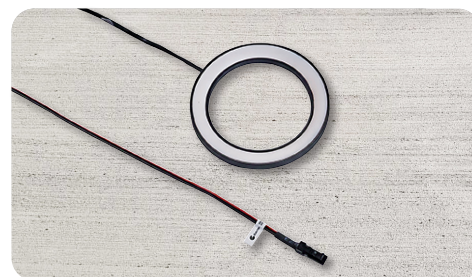

LD 8228

RINGLEUCHTE

Prämierte Anbauleuchte in minimalistischer Ringform als elegante Lösung zur Beleuchtung und Akzentierung in Wohnmöbel, Küchen, Regalen etc. Beeindruckende und blendfreie Leuchtkraft in smarter Ringform. Ideal geeignet für Retrofitting. Ausgezeichnet mit dem interzum-Award für hohe Produktqualität und Nachhaltigkeit.

Auch erhältlich als Industrievariante für den Einbau in Möbeln.

PRODUKTEIGENSCHAFTEN

Betriebsstrom	24 V
Ringgehäuse	Kunststoff
Diffusor	Opal weiß
Leistung	Siehe Tabelle
LED-Typ	COB
Lichtfarben	Siehe Tabelle
Lichtstrom	Siehe Tabelle
Lux in 600mm	Siehe Diagramm
CRI	>90
Dimmbar	Ja
Anschlussleitung	Flachbandkabel
Stecksystem	ESP
Befestigung	3M-Klebestreifen
Schutzart	IP 20
Schutzklasse	III

BELEUCHTUNGSSTÄRKE

LD 8228	Ø 58 3000 K	Ø 58 4000 K	Ø 58 MIX
	155 lx	215 lx	175-208 lx

PRODUKTE

Art.-Nr.	Leistung (W)	Lichtfarbe (K)	Farbe	Stecker	Lumen (lm)
530 391 04	4,3	3000			233
530 393 04	4,3	4000	Schwarz	ESP, schwarz	327
530 300 04	3,3	2700-6400			175-208
530 378 04	4,3	3000			233
530 380 04	4,3	4000	Schwarz	ESP, weiß	327
530 376 04	3,3	2700-6400			175-208