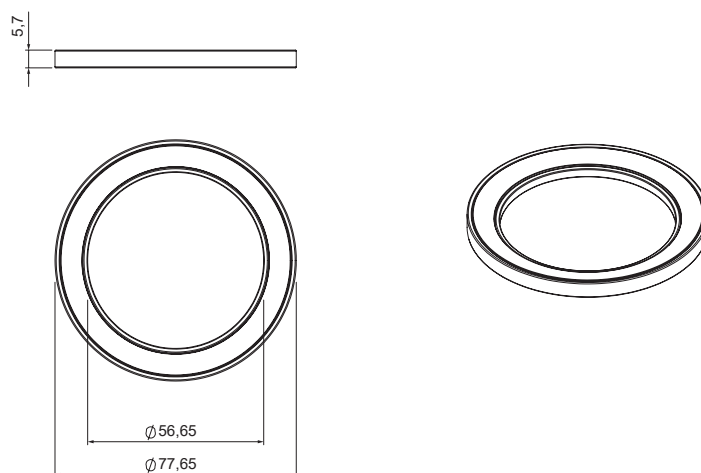

Auch erhältlich als Industrievariante für den Einbau in Möbeln.

PRODUKTEIGENSCHAFTEN

Betriebsstrom	24 V
Ringgehäuse	Kunststoff
Diffusor	Opal weiß
Leistung	Siehe Tabelle
LED-Typ	COB
Lichtfarben	Siehe Tabelle
Lichtstrom	Siehe Tabelle
Lux in 600mm	Siehe Diagramm
CRI	>90
Dimmbar	Ja
Anschlussleitung	Flachbandkabel
Stecksystem	ESP
Befestigung	3M-Klebestreifen
Schutzart	IP 20
Schutzklasse	III

BELEUCHTUNGSSTÄRKE

LD 8228	Ø 58 3000 K	Ø 58 4000 K	Ø 58 MIX
	155 lx	215 lx	175-208 lx

PRODUKTE

Art.-Nr.	Leistung (W)	Lichtfarbe (K)	Farbe	Stecker	Lumen (lm)
530 391 04	4,3	3000			233
530 393 04	4,3	4000	Schwarz	ESP, schwarz	327
530 300 04	3,3	2700-6400			175-208
530 378 04	4,3	3000			233
530 380 04	4,3	4000	Schwarz	ESP, weiß	327
530 376 04	3,3	2700-6400			175-208

ABMESSUNGEN

MONTAGE

1.

2.