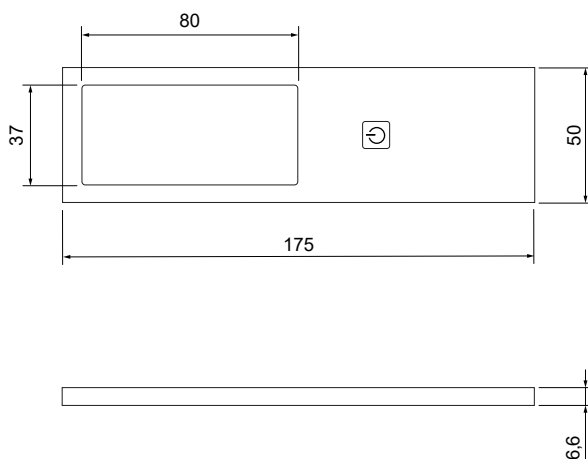

#### PRODUKTEIGENSCHAFTEN

Betriebsstrom	24 V
Ringgehäuse	Kunststoff
Diffusor	Satiniert
Leistung	3,0 W
LED-Typ	COB
Lichtfarben	4000 K Weitere Lichtfarben auf Anfrage
Lichtstrom	Siehe Tabelle
CRI	>90
Dimmbar	Ja
Anschlussleitung	2-polig, 2000 mm
Stecksystem	ESP
Befestigung	Schraubbefestigung
Schutzart	IP 20
Schutzklasse	III

## ABMESSUNGEN