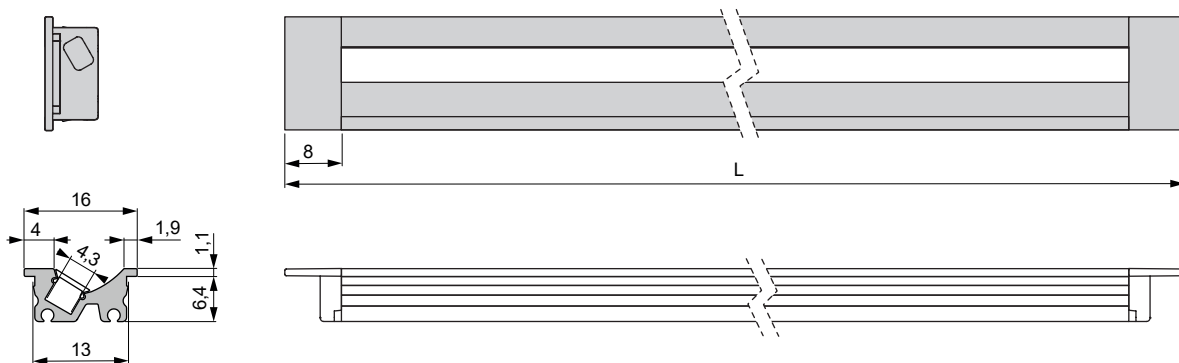

Hinweis:

Durch die geringe Einbautiefe von unter 7 mm (inkl. Halteklammern) können Leuchten gegenüberliegend in eine 16 mm-Seitenwand eingesetzt werden. Entweder durch Taschenfräsung von beiden Seiten oder mittels einer durchgehenden Fräsung.

ABMESSUNGEN

MONTAGE