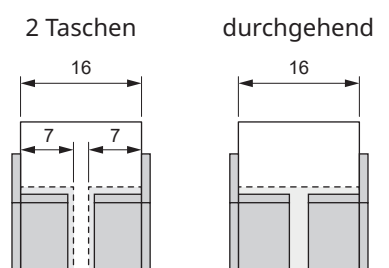

LD 8112

PASSGENAUE INTEGRATION IN MÖBEL UND REGALE

Die LD 8112 sorgt für eine hochwertige und gleichmäßige Beleuchtung von Regalen, Möbeln und Präsentationsflächen. Durch ihre flexible Länge und verschiedene Lichtfarben lässt sie sich optimal an unterschiedliche Einrichtungskonzepte anpassen. Ob im Wohnbereich, im Ladenbau oder in hochwertigen Möbelprogrammen – die schlanke Leuchte integriert sich dezent in das Möbel und schafft eine angenehme Lichtatmosphäre. Durch die geringe Einbautiefe eröffnet sie neue Planungsmöglichkeiten. Hochwertige Materialien, dimmbare LED-Technik und eine natürliche Farbwiedergabe sorgen dabei für eine zuverlässige und langlebige Beleuchtungslösung.

Hinweis:

Durch die geringe Einbautiefe von unter 7 mm (inkl. Halteklammern) können Leuchten gegenüberliegend in eine 16 mm-Seitenwand eingesetzt werden. Entweder durch Taschenfräsung von beiden Seiten oder mittels einer durchgehenden Fräsung.

PRODUKTE

Leistung (W/m)	Lichtfarbe (K)	Farbe	Farbe Abdeckung	Länge (mm)
Konfigurationsabhängig	2700-6400	Silber / Schwarz	Opal-Weiß / Schwarz	Konfigurationsabhängig
Konfigurationsabhängig	3000	Silber / Schwarz	Opal-Weiß / Schwarz	Konfigurationsabhängig
Konfigurationsabhängig	4000	Silber / Schwarz	Opal-Weiß / Schwarz	Konfigurationsabhängig

ABMESSUNGEN

MONTAGE