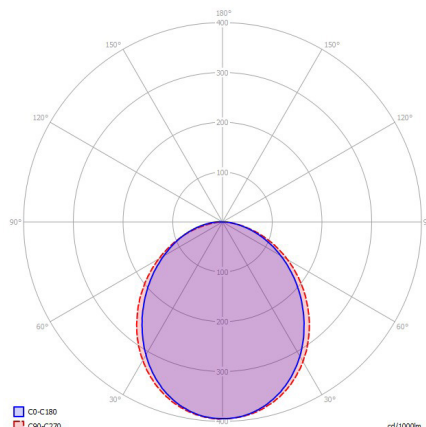

LD 8010 EF

DIREKT ANGESCHLOSSEN. SAUBER INTEGRIERT.

Die LD 8010 EF DIM steht für eine klare, direkt anschließbare Einbaulösung mit hoher Lichtqualität. Dimmfunktion, robuste Ausführung und einfache Integration machen sie zur zuverlässigen Wahl für professionelle Anwendungen im Möbel-, Küchen- und Innenausbau, bei denen Funktionalität und Planungssicherheit im Vordergrund stehen

BELEUCHTUNGSSTÄRKE

LD 8228 / L = 839 mm	3000 K Rand	Mitte	Rand
0,60 m	535 lx	820 lx	535 lx
1,20 m	210 lx	255 lx	210 lx

LICHTVERTEILUNG

PRODUKTE

Art.-Nr.	Leistung (W)	Lichtfarbe (K)	Farbe	Länge (mm)	Lumen (lm)
53934301	6,0	3000	Aluminium	334	270
53934302	7,5	3000	Aluminium	434	415
53934303	9,5	3000	Aluminium	535	520
53934304	14,5	3000	Aluminium	839	875
53934305	16,0	3000	Aluminium	939	965
53934401	6,0	4000	Aluminium	334	340
53934402	7,5	4000	Aluminium	434	435
53934403	9,5	4000	Aluminium	535	570
53934404	14,5	4000	Aluminium	839	1050
53934405	16,0	4000	Aluminium	939	1110

ABMESSUNGEN