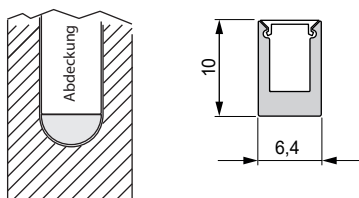

PRODUKTE

Art.-Nr.	Leistung (W)	Lichtfarbe (K)	Farbe	Abdeckung	Länge (mm)	Lumen (lm)
500 000 09	Konfigurations- abhängig	3000 / 4000 / 2700-6400	Silber	Opal weiß, bündig	250-3000	Konfigurations- abhängig
			Silber	Schwarz, bündig	250-3000	
			Schwarz	Opal weiß, bündig	250-3000	
			Schwarz	Schwarz, bündig	250-3000	
			Silber	Opal weiß, überlappend	250-3000	
			Silber	Schwarz, überlappend	250-3000	
			Schwarz	Opal weiß, überlappend	250-3000	
Schwarz	Schwarz, überlappend	250-3000				

ABMESSUNGEN

A

Abdeckung passgenau
z.B. für MDF;
mit Endkappe halbrund