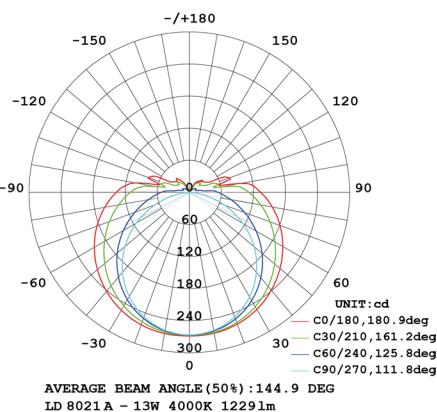

BELEUCHTUNGSSTÄRKE

LD 8021 / L = 846 mm	4000 K Rand	Mitte	Rand
			
	420 lx	620 lx	420 lx
			
	105 lx	155 lx	105 lx

LICHTVERTEILUNG

PRODUKTE

Art.-Nr.	Leistung (W)	Lichtfarbe (K)	Länge (mm)	Lumen (lm)
538 982 02	4	2700	285	312
538 982 03	7	2700	516	535
538 982 04	9	2700	546	628
538 982 05	13	2700	846	1005
538 982 08	20	2700	980	1334
538 982 06	15	2700	1146	1493
538 982 09	22	2700	1230	1689
538 982 07	18	2700	1446	1902
538 982 12	4	3000	285	335
538 982 13	7	3000	516	621
538 982 14	9	3000	546	646
538 982 15	13	3000	846	1149
538 982 18	20	3000	980	1467
538 982 16	15	3000	1146	1561
538 982 19	22	3000	1230	1868
538 982 17	18	3000	1446	1893
538 982 22	4	4000	285	374
538 982 23	7	4000	516	655
538 982 24	9	4000	546	777
538 982 25	13	4000	846	1229
538 982 28	20	4000	980	1556
538 982 26	15	4000	1146	1716
538 982 29	22	4000	1230	1970
538 982 27	18	4000	1446	2232
538 982 32	4	6500	285	315
538 982 33	7	6500	516	577
538 982 34	9	6500	546	750
538 982 35	13	6500	846	1100
538 982 38	20	6500	980	1310
538 982 36	15	6500	1146	1620
538 982 39	22	6500	1230	1730
538 982 37	18	6500	1446	1940

ABMESSUNGEN