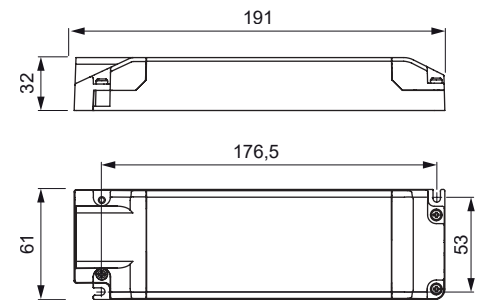

Hinweis:

C7-Anschlussbuchse. Passende Anschlussleitungen bitte separat bestellen.
Konfektionierungen inklusive Verbindungsleitung mit 6-fach Mini-Verteiler grün
oder 6-fach ESP-Verteiler parallel in schwarz oder weiß auf Anfrage.

PRODUKTE

Art.-Nr.	Nennleistung (W)	Primär	Sekundär	ta (°C)	tc (°C)	λ	Gewicht (g)
539 748 70	40	C7-Buchse	Unkonfektioniert	-20...+50	85	0,95	192
539 749 70	50	C7-Buchse	Unkonfektioniert	-20...+50	80	0,95	n.a.
539 750 70	75	C7-Buchse	Unkonfektioniert	-20...+40	80	0,95	486