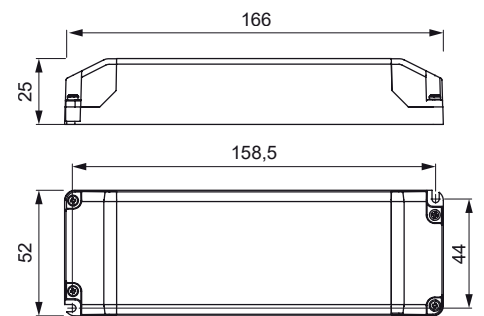

ABMESSUNGEN

CV 2440

CV 2450 / CV 2475 / CV 24100

Hinweis:

Anschlussleitung mit Euroflachstecker oder Ministecker. Verbindungsleitung mit 6-fach Mini-Verteiler grün oder 6-fach ESP-Verteiler parallel in schwarz oder weiß.