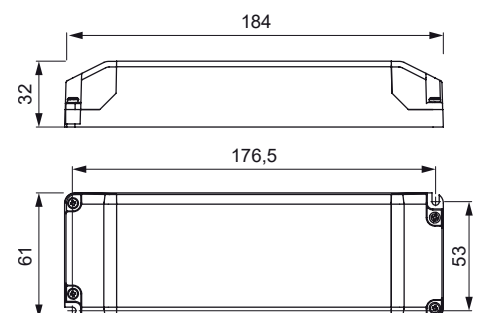

ABMESSUNGEN

CV 2440

CV 2450 / CV 2475 / CV 24100

Hinweis:

Anschlussleitung mit Euroflachstecker oder Ministecker. Verbindungsleitung mit 6-fach Mini-Verteiler grün oder 6-fach ESP-Verteiler parallel in schwarz oder weiß.