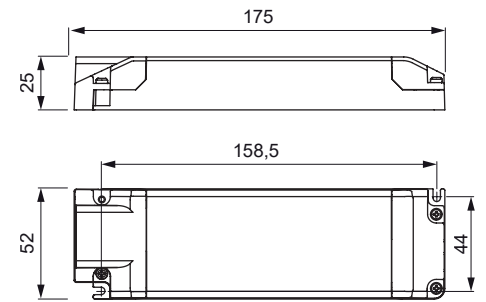

ABMESSUNGEN

CV 2440

CV 2450 / CV 2475